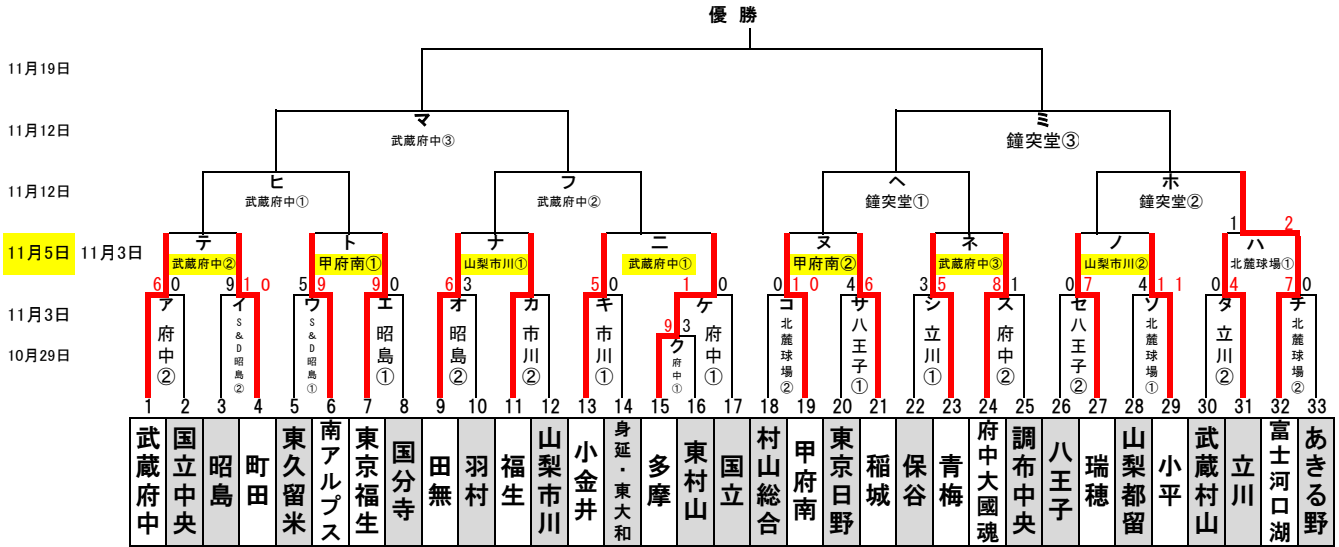

2023年 ISONO旗杯西東京支部大会

協賛 株式会社イソノ運動具店
多摩信用金庫

優勝 準優勝 三位 三位

10月29日	10	試合会場 組合せ	武蔵府中 ク・ア	立川 シ・タ	昭島 エ・オ	八王子 サ・セ	北麓球場 ソ・チ		
11月3日	8	試合会場 組合せ	S&D昭島 ウ・イ	北麓球場 ハ・コ	山梨市川 キ・カ	武蔵府中 ケ・ス			
11月5日	7	試合会場 組合せ	武蔵府中 ニ・テ・ネ	山梨市川 ナ・ノ	甲府南 ト・ヌ				
		試合会場 組合せ							
		試合会場 組合せ							
		試合会場 組合せ							
		試合会場 組合せ							
		試合会場 組合せ							
		試合会場 組合せ							

- ★第1試合: 9:00~ 第2試合: 11:00~ 第3試合: 13:00 北麓球場駐車場8時開門 S&D昭島スタジアム 開門7時
- ※八王子・立川8:00開場 第1試合: 9:30~・第2試合: 11:30~・第3試合: 13:30
- 試合会場: 調(調布シニアG)・府(武蔵府中シニアG)・八(八王子シニアG)・昭(昭島シニアG)・武村(武蔵村山シニアG)・立(立川シニアG)
- 鐘突堂(富士河口湖鐘突堂)・S&D昭島(S&D昭島スタジアム)・立市(立川市営)・町田(町田シニアG)・甲府南(甲府南シニアG)・福市(福生市営G)
- ★公営球場及びグラウンド提供チームの試合が無くグラウンド使用の場合は、参加チーム使用料(5,000円)をグラウンド提供チームへお支払い下さい。
- ★一塁側チームは、関東連盟HPに試合情報のアップをお願い致します。
- ★準決勝の敗退チームは、両チーム3位として表彰する。
- ★合同チーム 身延・東大和
- ★複数チーム(子チーム) 府中大國魂・武蔵村山総合
- ★本大会はチーム競技委員にて運営致します。また、各チームはチーム推薦審判員1名帯同をお願いいたします。